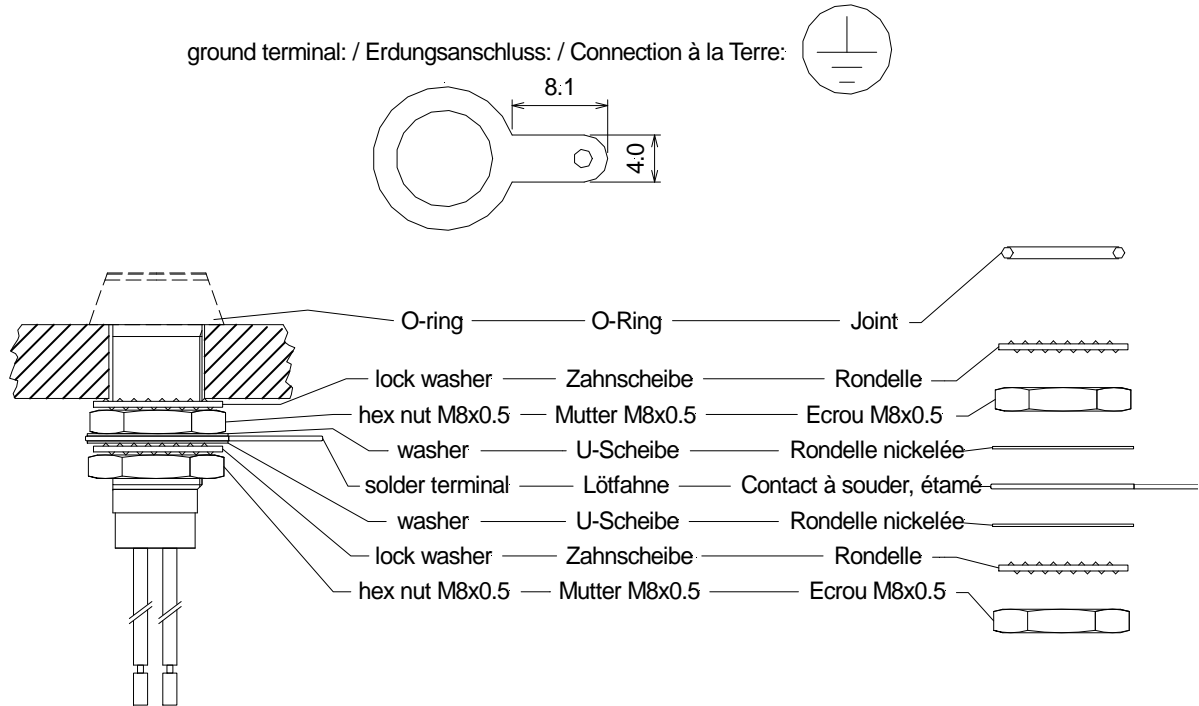

Series/Serien/Série : 348, 338, 358, 178

For safety reasons the components have to be assembled as shown above. Noncompliance may cause injury and result in death. Only instructed and technically educated persons are allowed to install these 230V signal lamps.

Aus Sicherheitsgründen ist die Reihenfolge der einzelnen Bauteile bei der Montage einzuhalten. Nichtbeachtung kann zu Verletzungen und Schäden mit tödlichen Folgen führen. Die Montage und Installation dieser Signalleuchten darf nur durch technisch ausgebildete und instruierte Personen ausgeführt werden.

Pour des raisons de sécurité veuillez suivre impérativement les instructions démontage des différentes pièces. Si les instructions ne sont pas suivies cela peut entraîner des conséquences graves et mortelles. Le montage et l'installation de ces voyants peuvent se faire uniquement par des personnes qualifiées.