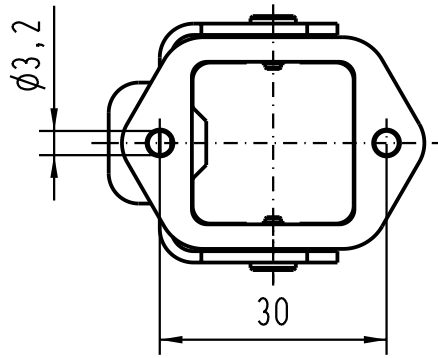

5

4

3

2

1

	All Dimensions in mm Original Size DIN A 4			Techn. Character.			Nicht tolerierte Masse! Free size tolerances			
					Dat.	Name	Massstab/Scale			
				Detail.	25.11.96	ML	1 : 1			
				Insp.		RUE.				
				Stand.						
26654	08.11.99	KR	HARTING Electric GmbH & Co. KG D-32339 Espelkamp						TB 09 62 003 0301	Blatt/ page /
Mod.	Dat.	Name							Sub.	