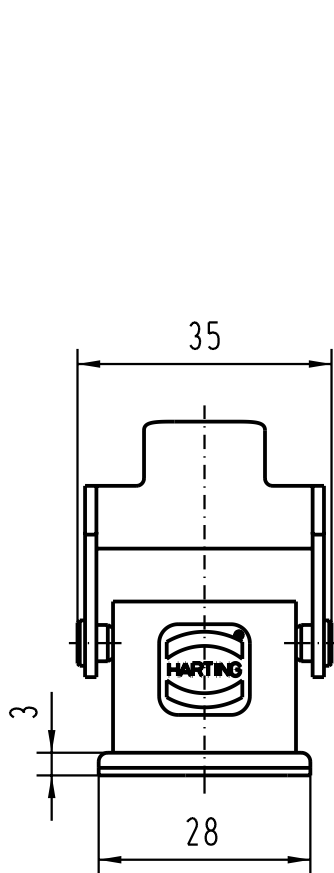

5

4

3

2

1

	All Dimensions in mm Original Size DIN A 4			Techn. Character.			Nicht tolerierte Masse! Free size tolerances			
					Dat.	Name	Massstab/Scale			
				Detail.	25.11.96	ML	1 : 1			
				Insp.		RUE.				
				Stand.						
26654	08.11.99	KR	HARTING Electric GmbH & Co. KG D-32339 Espelkamp						TB 09 62 003 0301	Blatt/ page /
Mod.	Dat.	Name							Sub.	