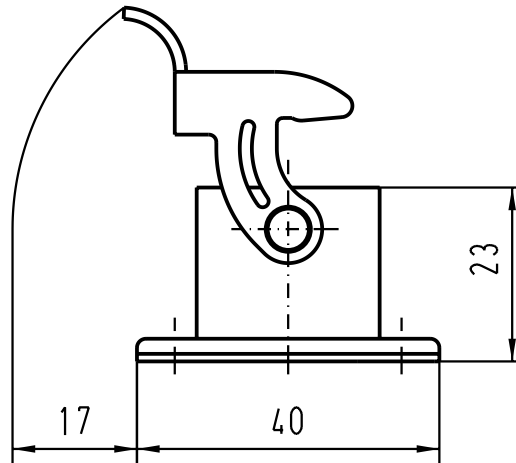

5

4

3

2

1

	All Dimensions in mm Original Size DIN A 4			Techn. Character.			Nicht tolerierte Masse! Free size tolerances			
					Dat.	Name	Massstab/Scale			
				Detail.	25.11.96	ML	1 : 1			
				Insp.		RUE.				
				Stand.						
26654	08.11.99	KR	HARTING Electric GmbH & Co. KG D-32339 Espelkamp						TB 09 62 003 0301	Blatt/ page /
Mod.	Dat.	Name							Sub.	